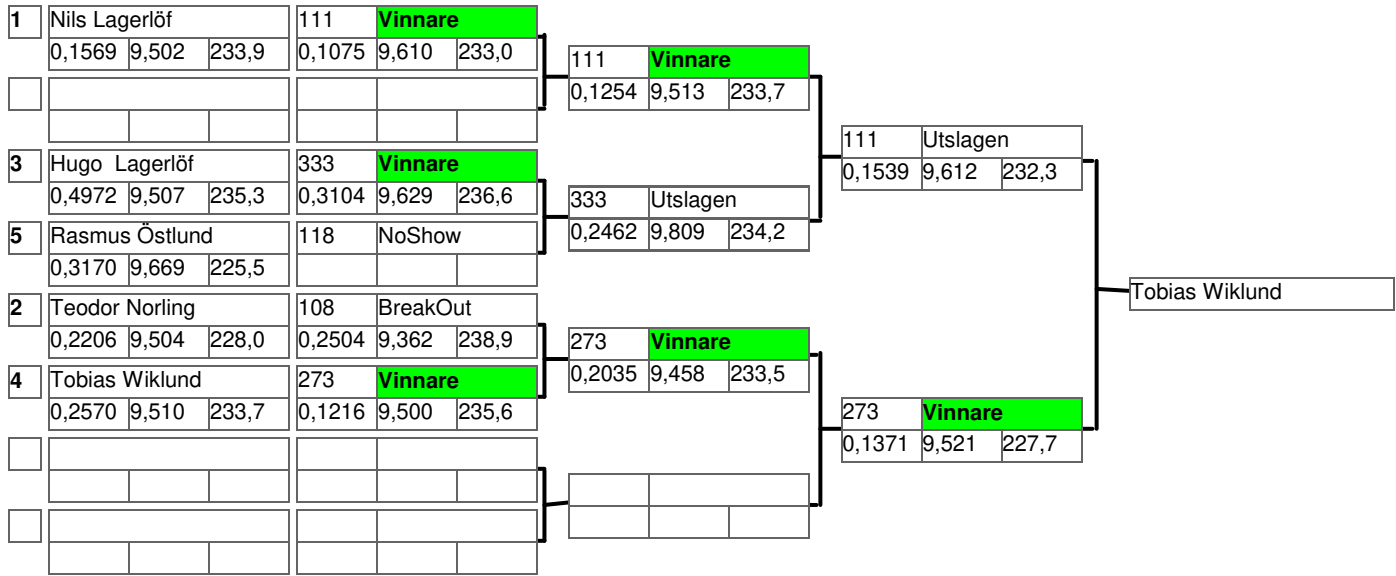

110

Jari Pehkola		
0,3405	10,10	213,6

210	NoShow	

110	Vinnare	
0,4819	8,80	243,8

110

210	NoShow	

110		

210		

Time-Tree

Super Gas Bike
2022-08-28 18:47:26

3e pris

Bana 1

Bana 2

Matchrace:

Anders Blanck		
0,2637	7,60	305,6

Dag Wagenius		
0,1951	7,65	305,8